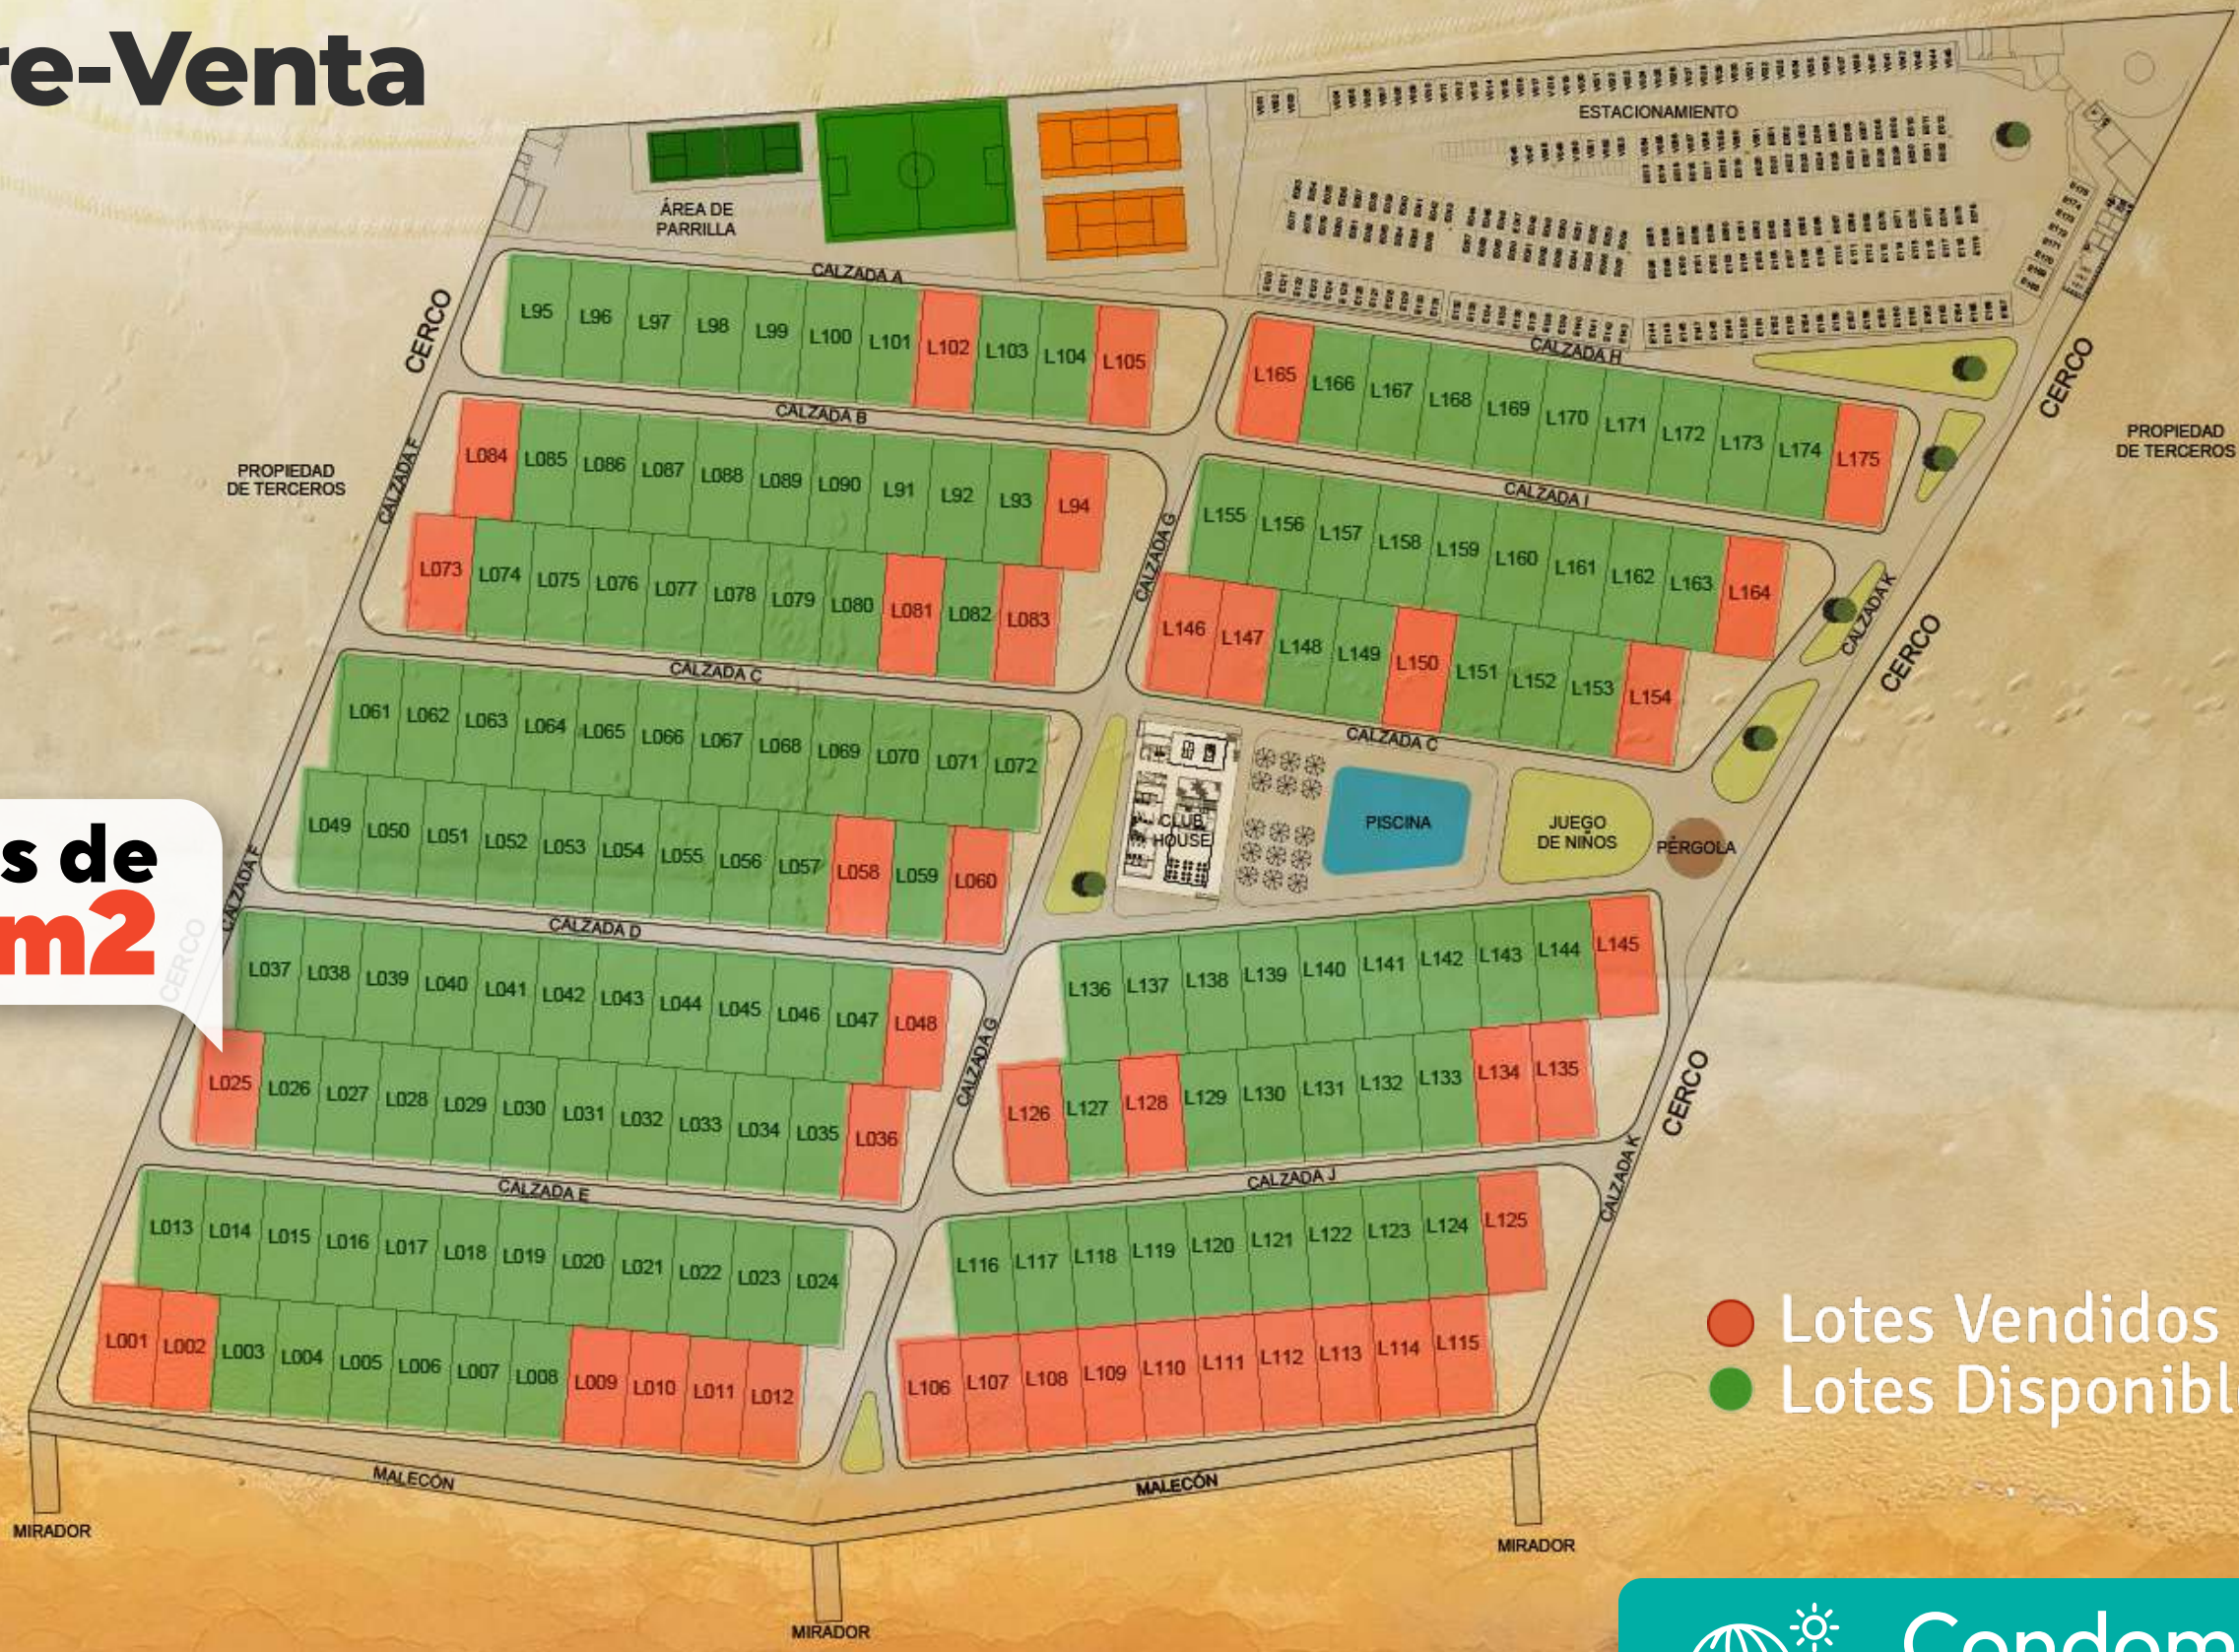

KM 1235

Panamericana Norte
Tumbes

La Jota

CASE LOS CEDROS

ALVARADO ETAPA 2

CP PAMPAS SAN ANDRÉ

URB BARRIO VACA SUR

CERCADO DE CORRALES

URB BARRIO SAN MARTIN

Corrales

CP SAN FRANCISCO

Malval

SOLARA
VIVE FRENTE AL MAR

Garbanzo

Ctra. Pampas de Hospital

Rio Tumbes

T

Lotes en Pre-Venta

Lotes de **200 m²**

● Lotes Vendidos
● Lotes Disponibles

KM 1235 Panamericana Norte
Tumbes

 **Condominio en Preventa**

Sé parte de nuestro Condominio Club Playa en Tumbes ¡el Caribe Peruano!