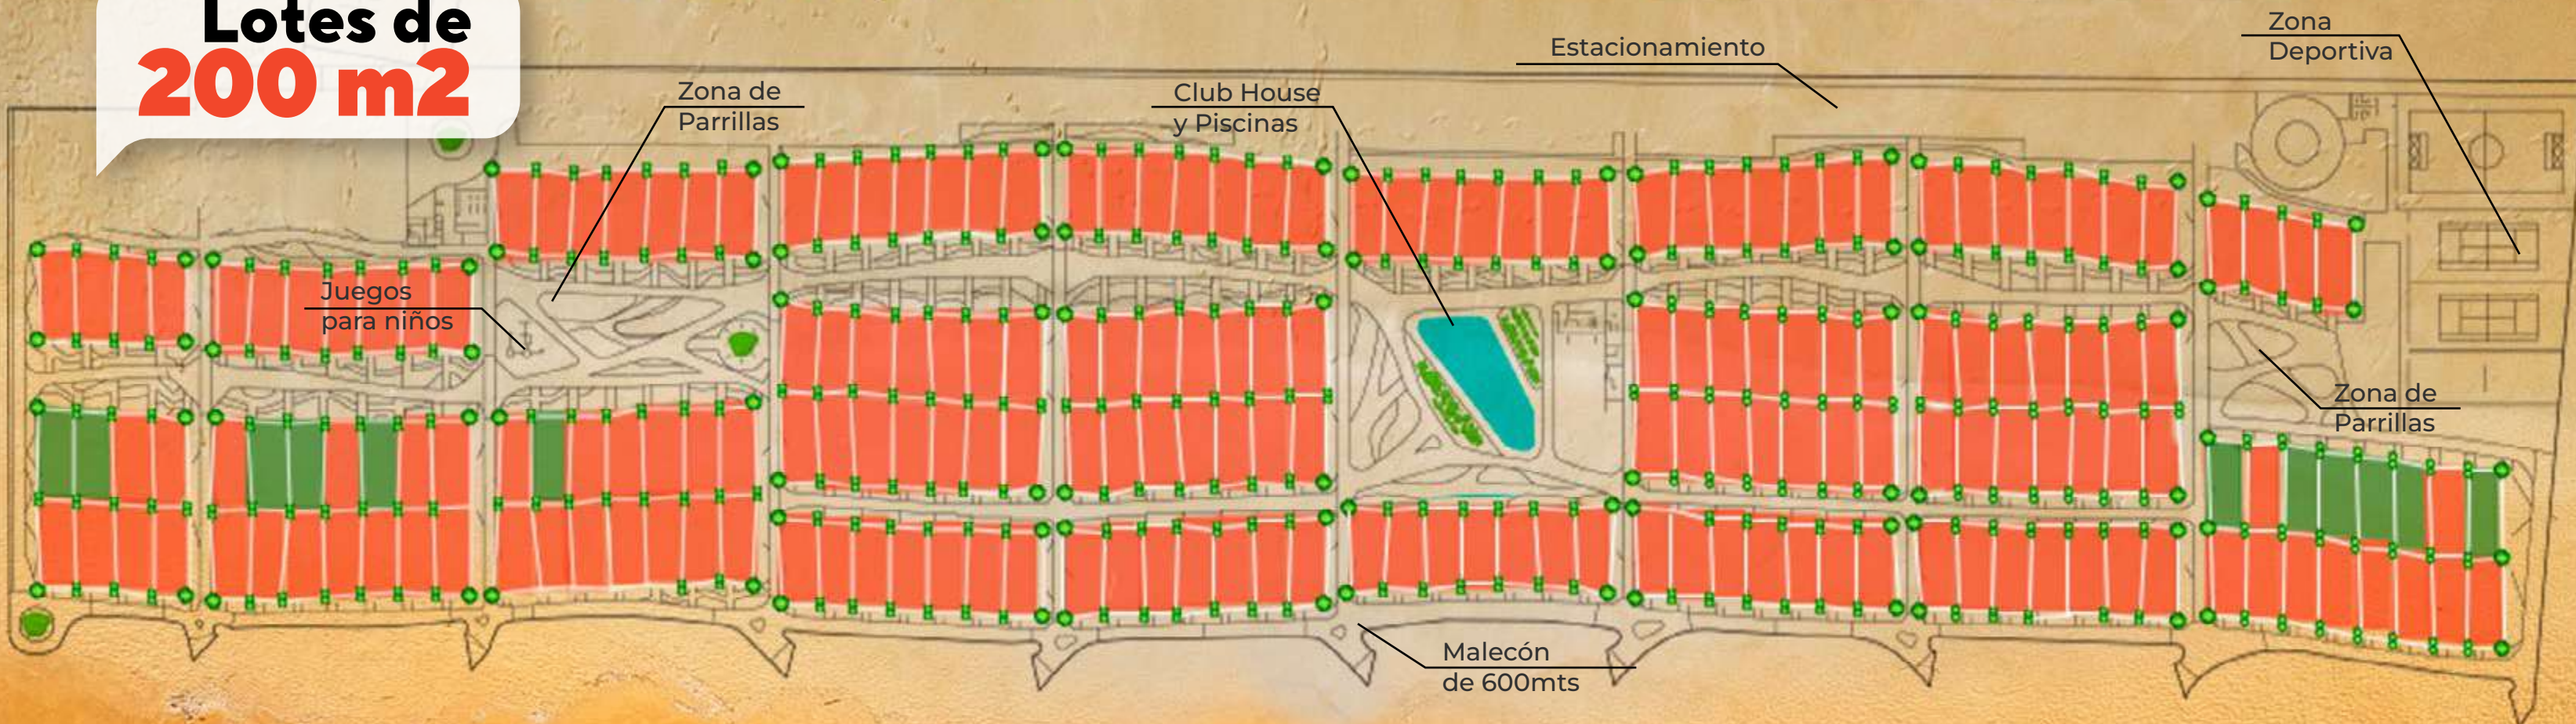

Preventa

KM 187

Chincha Alta

KM 188

Entregado

Chincha Baja

Ubicados en el
Km 187 y 188 Panamericana
Sur en Chincha

Cómo llegar

¡QUEDAN POCOS LOTES!

Últimos Lotes disponibles
CON VISTA AL MAR

- Lotes Vendidos
- Lotes Disponibles

Lotes de
200 m²

- Lotes Vendidos
- Lotes Disponibles

Altura Km 188
Panamericana Sur

Condominio
Entregado

ÚLTIMOS DÍAS EN PREVENTA

**Lotes de
200 m²**

- Lotes Vendidos
- Lotes Disponibles

**Condominio
en Preventa**

**Lotes disponibles
CON VISTA AL MAR**

Tour Virtual

**Altura Km 187
Panamericana Sur**

Sé parte de nuestros Condominios Club Playa en Chincha y ¡escápate de la rutina!

Malecón de
600 metros
lineales de
playa

Juegos para
niños dentro de
un **condominio**
privado

Zona Deportiva Club House con Piscina y Áreas de Entretención Familiar

“Casa Modelo”
Diseños prácticos y modernos que permiten un veraneo sencillo y con todo a la mano