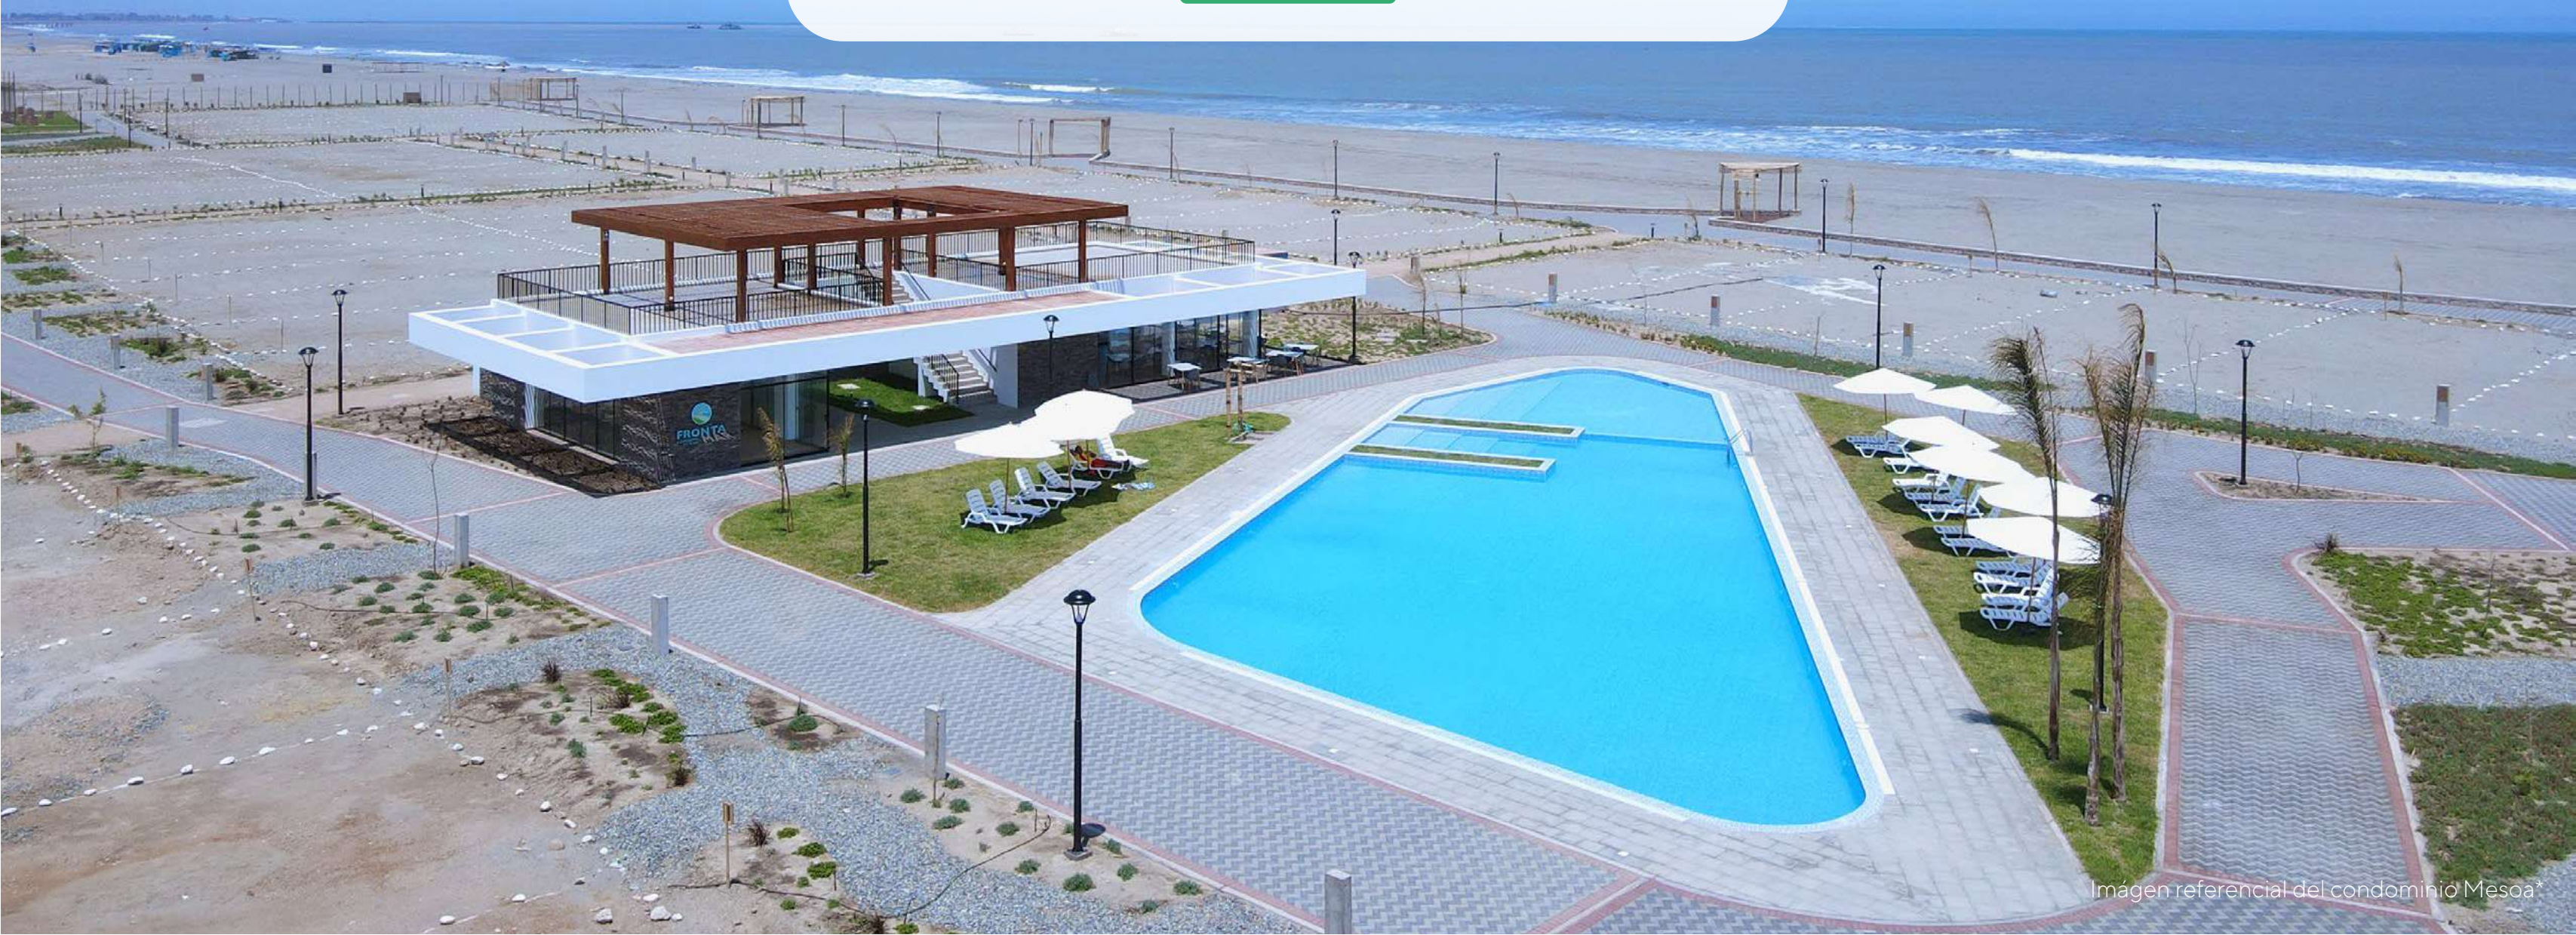

OPORTUNIDAD ÚNICA

**YA SON 4 PROYECTOS
EN CHINCHA**