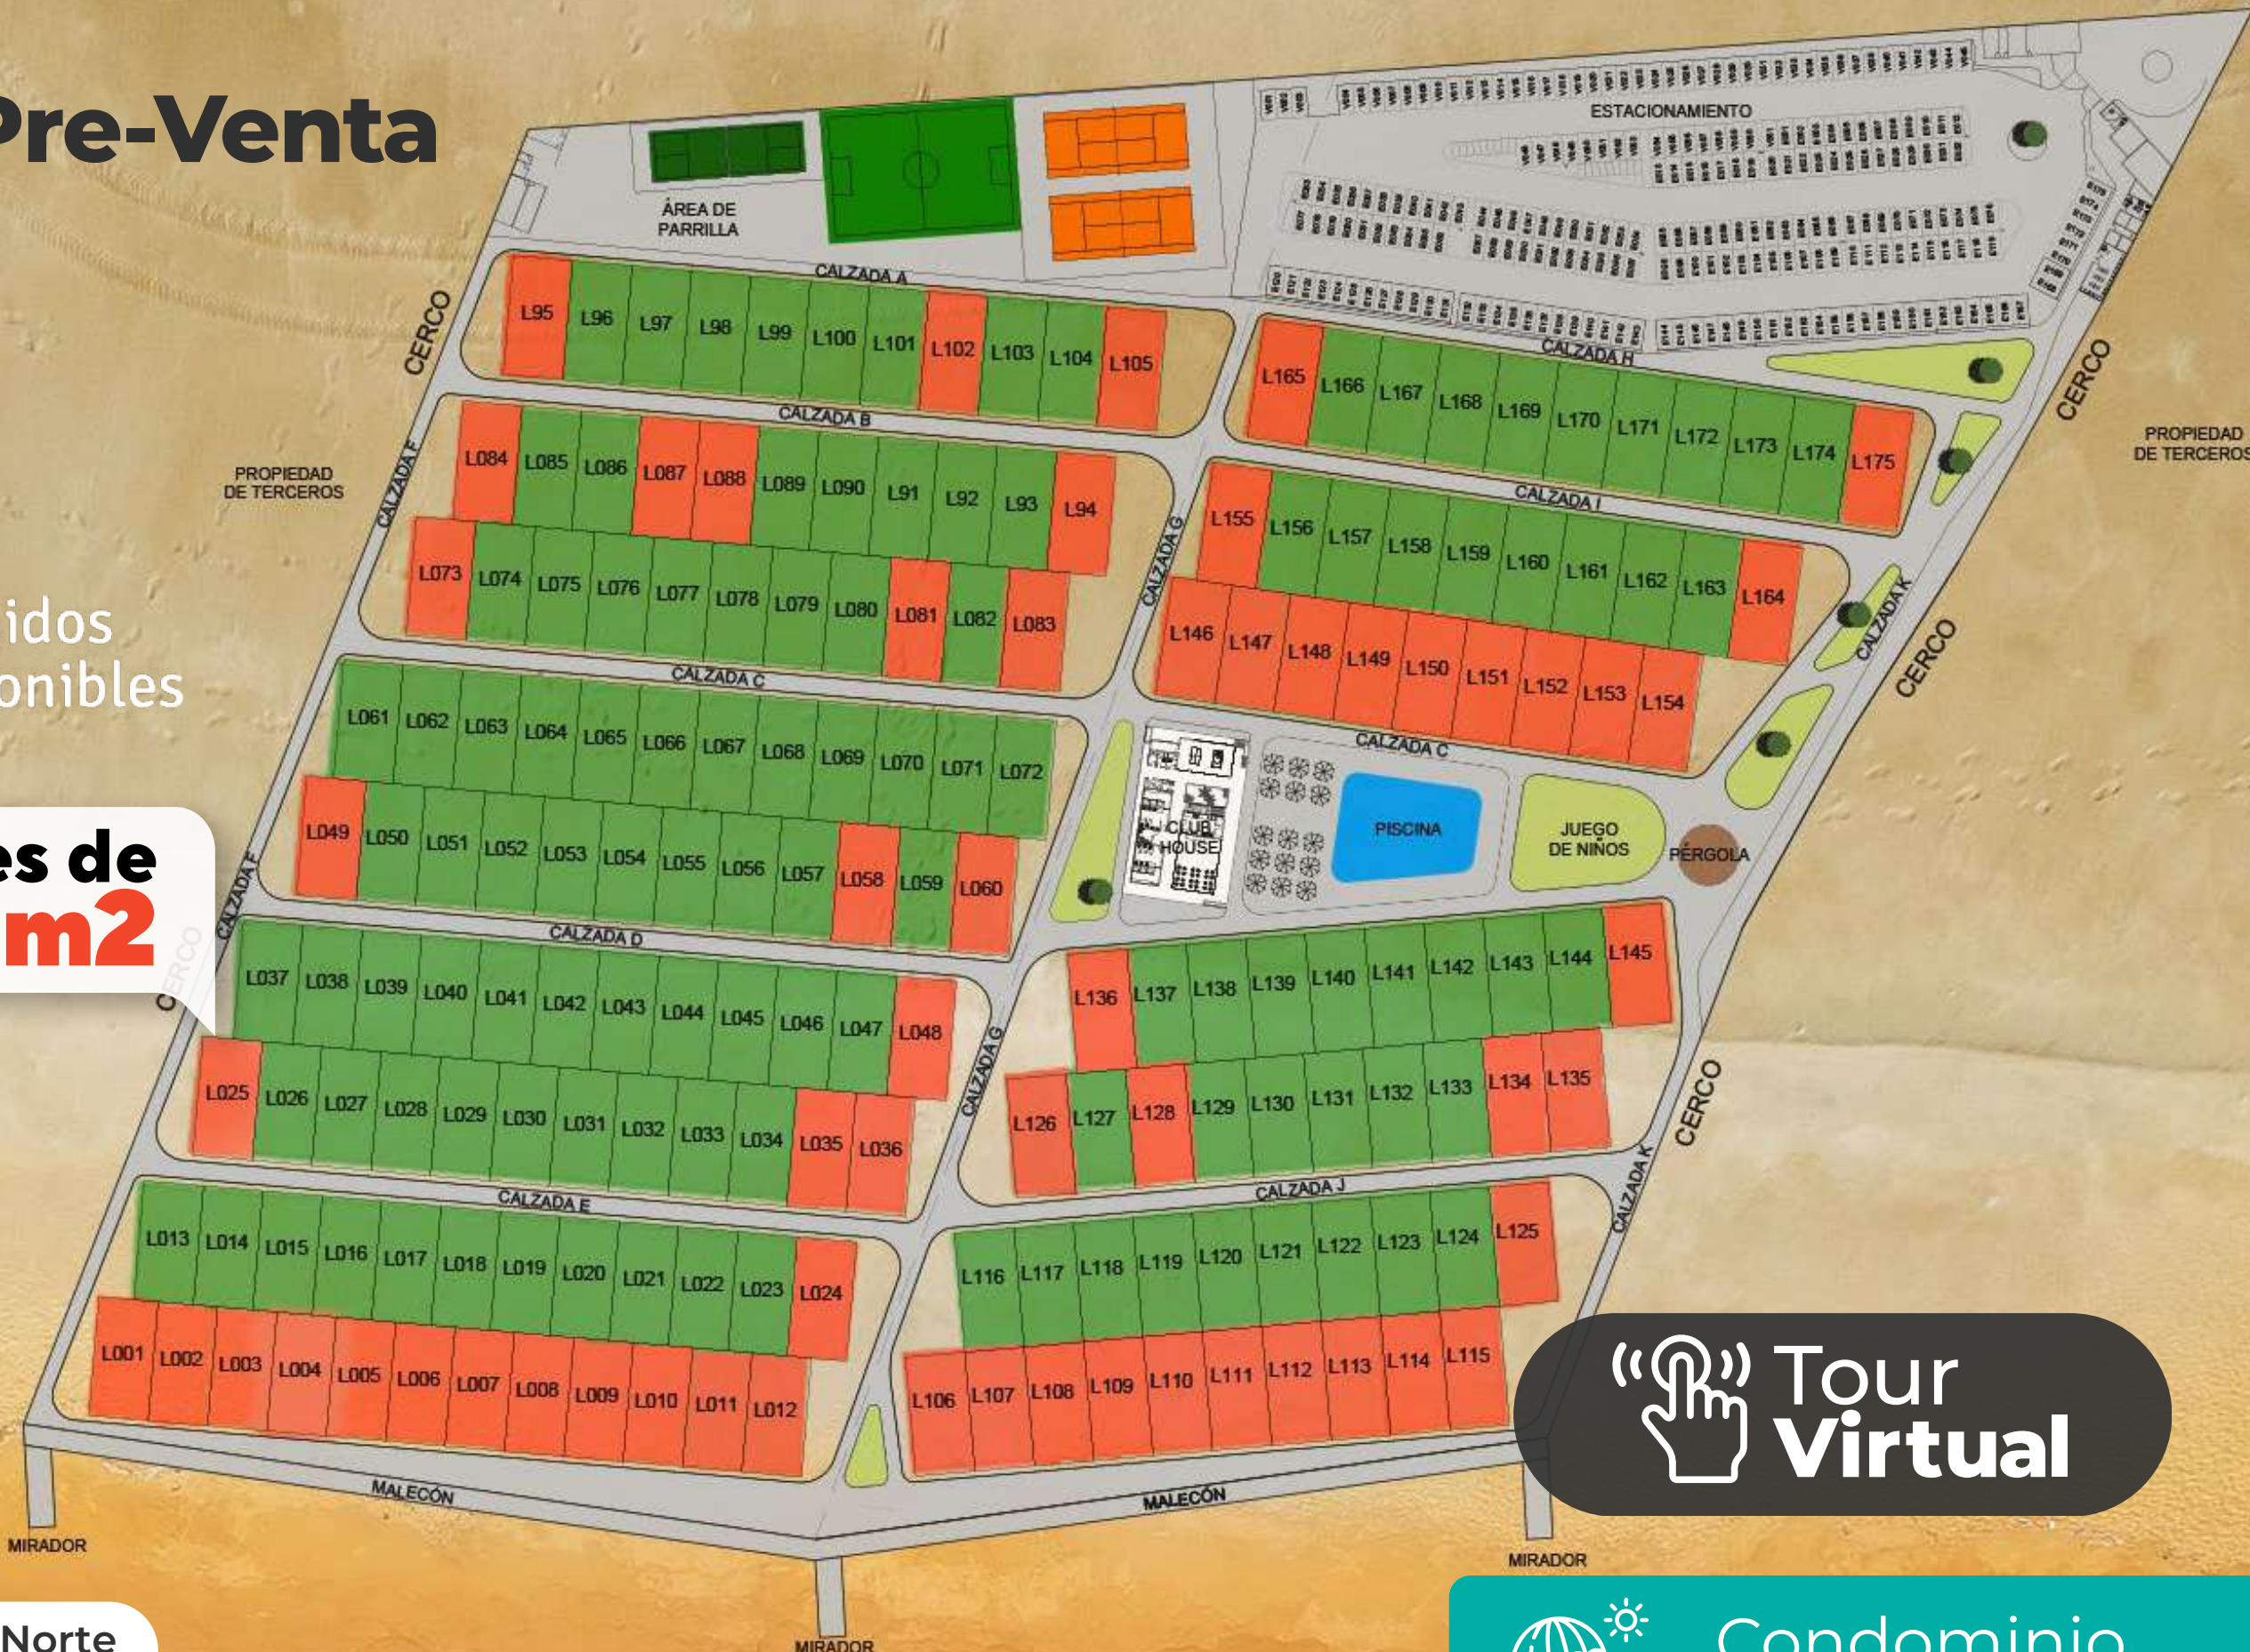

## Cómo llegar

**KM 1235**

Panamericana Norte  
**Tumbes**

La Jota

CASE LOS CEDROS

ALVARADO ETAPA 2

CP PAMPA SAN ANDRÉ

URB BARRIO VACA SUR

CERCADO DE CORRALES

Corrales

CP SAN FRANCISCO

Malval

**SOLARA**  
VIVE FRENTE AL MAR

Garbanzo

Ctra. Pampas de Hospital

Rio Tumbes

# Lotes en Pre-Venta

- Lotes Vendidos
- Lotes Disponibles

Lotes de **200 m<sup>2</sup>**

KM 1235 Panamericana Norte **Tumbes**

 **Tour Virtual**

 **Condominio en Preventa**