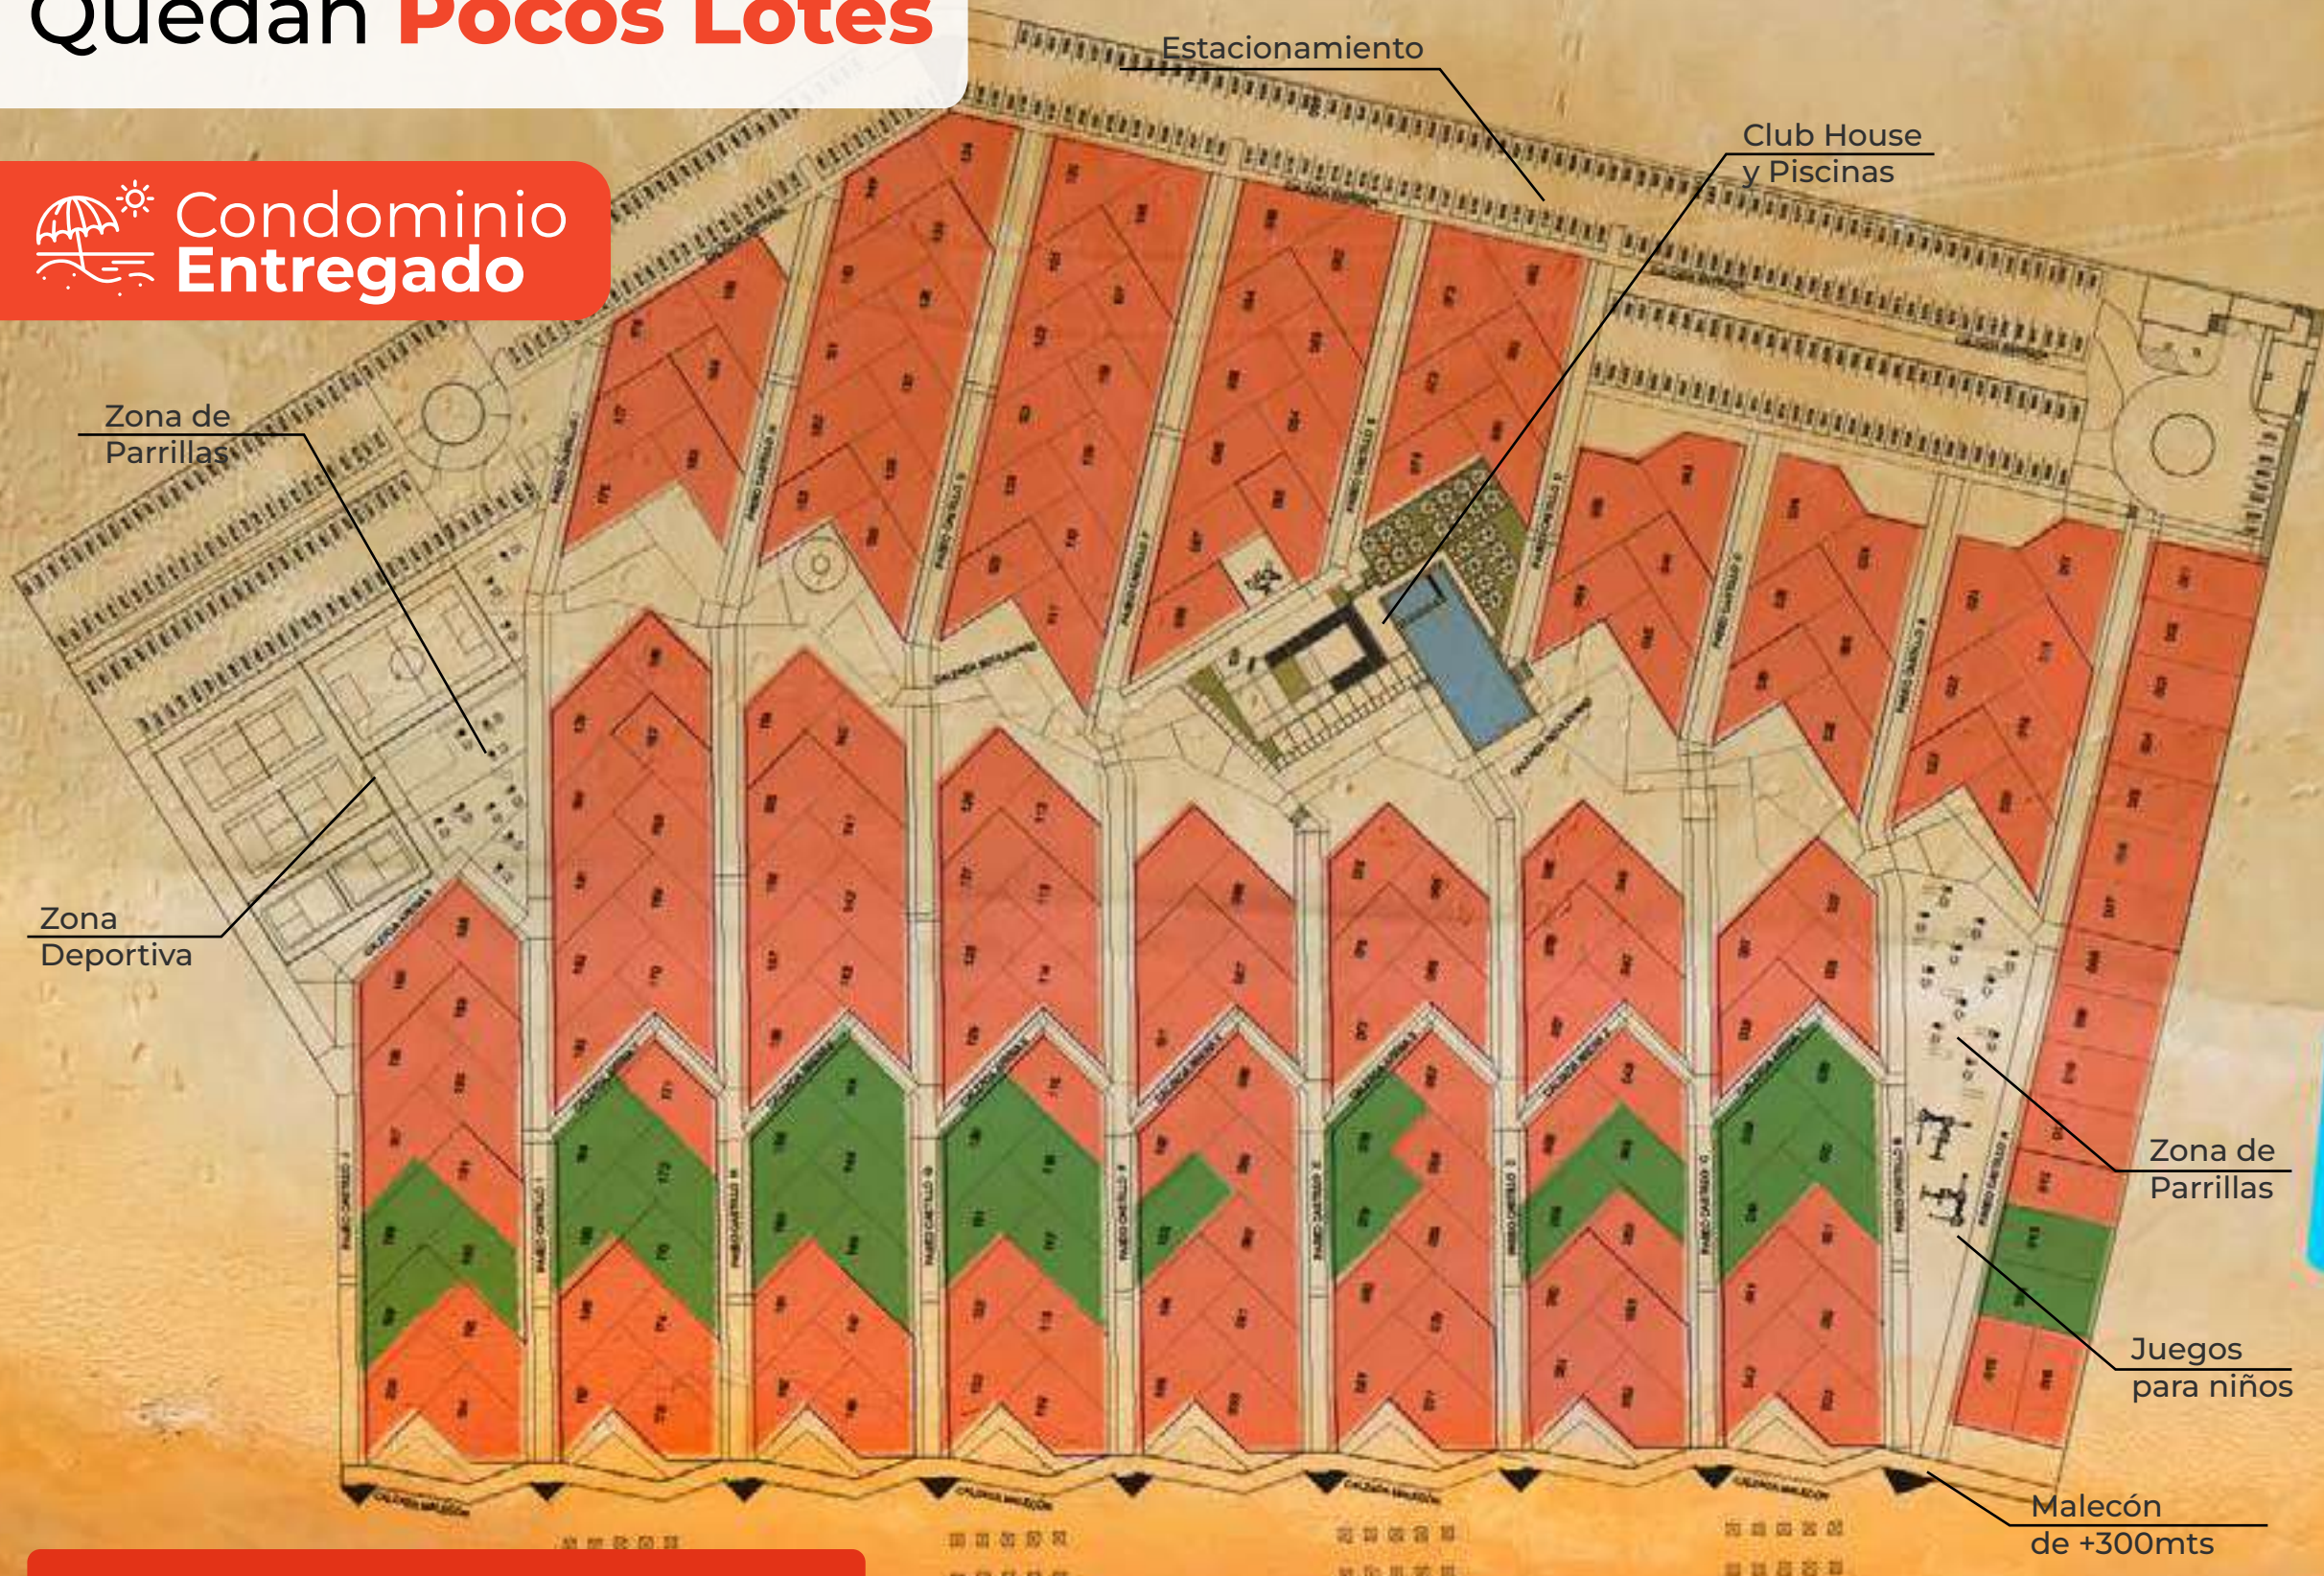

Cómo llegar

Panamericana Norte

Circuito de Playas Tuquillo

HUARMY

Río Huarney

Quedan **Pocos Lotes**

 **Condominio Entregado**

Lotes de 200 m²

-  Lotes Vendidos
-  Lotes Disponibles

Últimos Lotes disponibles CON VISTA AL MAR

 **Huarmey Km 314 Panamericana Norte**

- Zona de Parrillas
- Juegos para niños
- Malecón de +300mts

 **Condominio en Construcción**

Lotes de 200 m²

-  Lotes Vendidos
-  Lotes Disponibles

Lotes disponibles **CON VISTA AL MAR**

 **Huarmey Km 314 Panamericana Norte**

 **Tour Virtual**

Sé parte de nuestros Condominios Club Playa en Huarmey ¡en las mejores playas del Norte Chico!