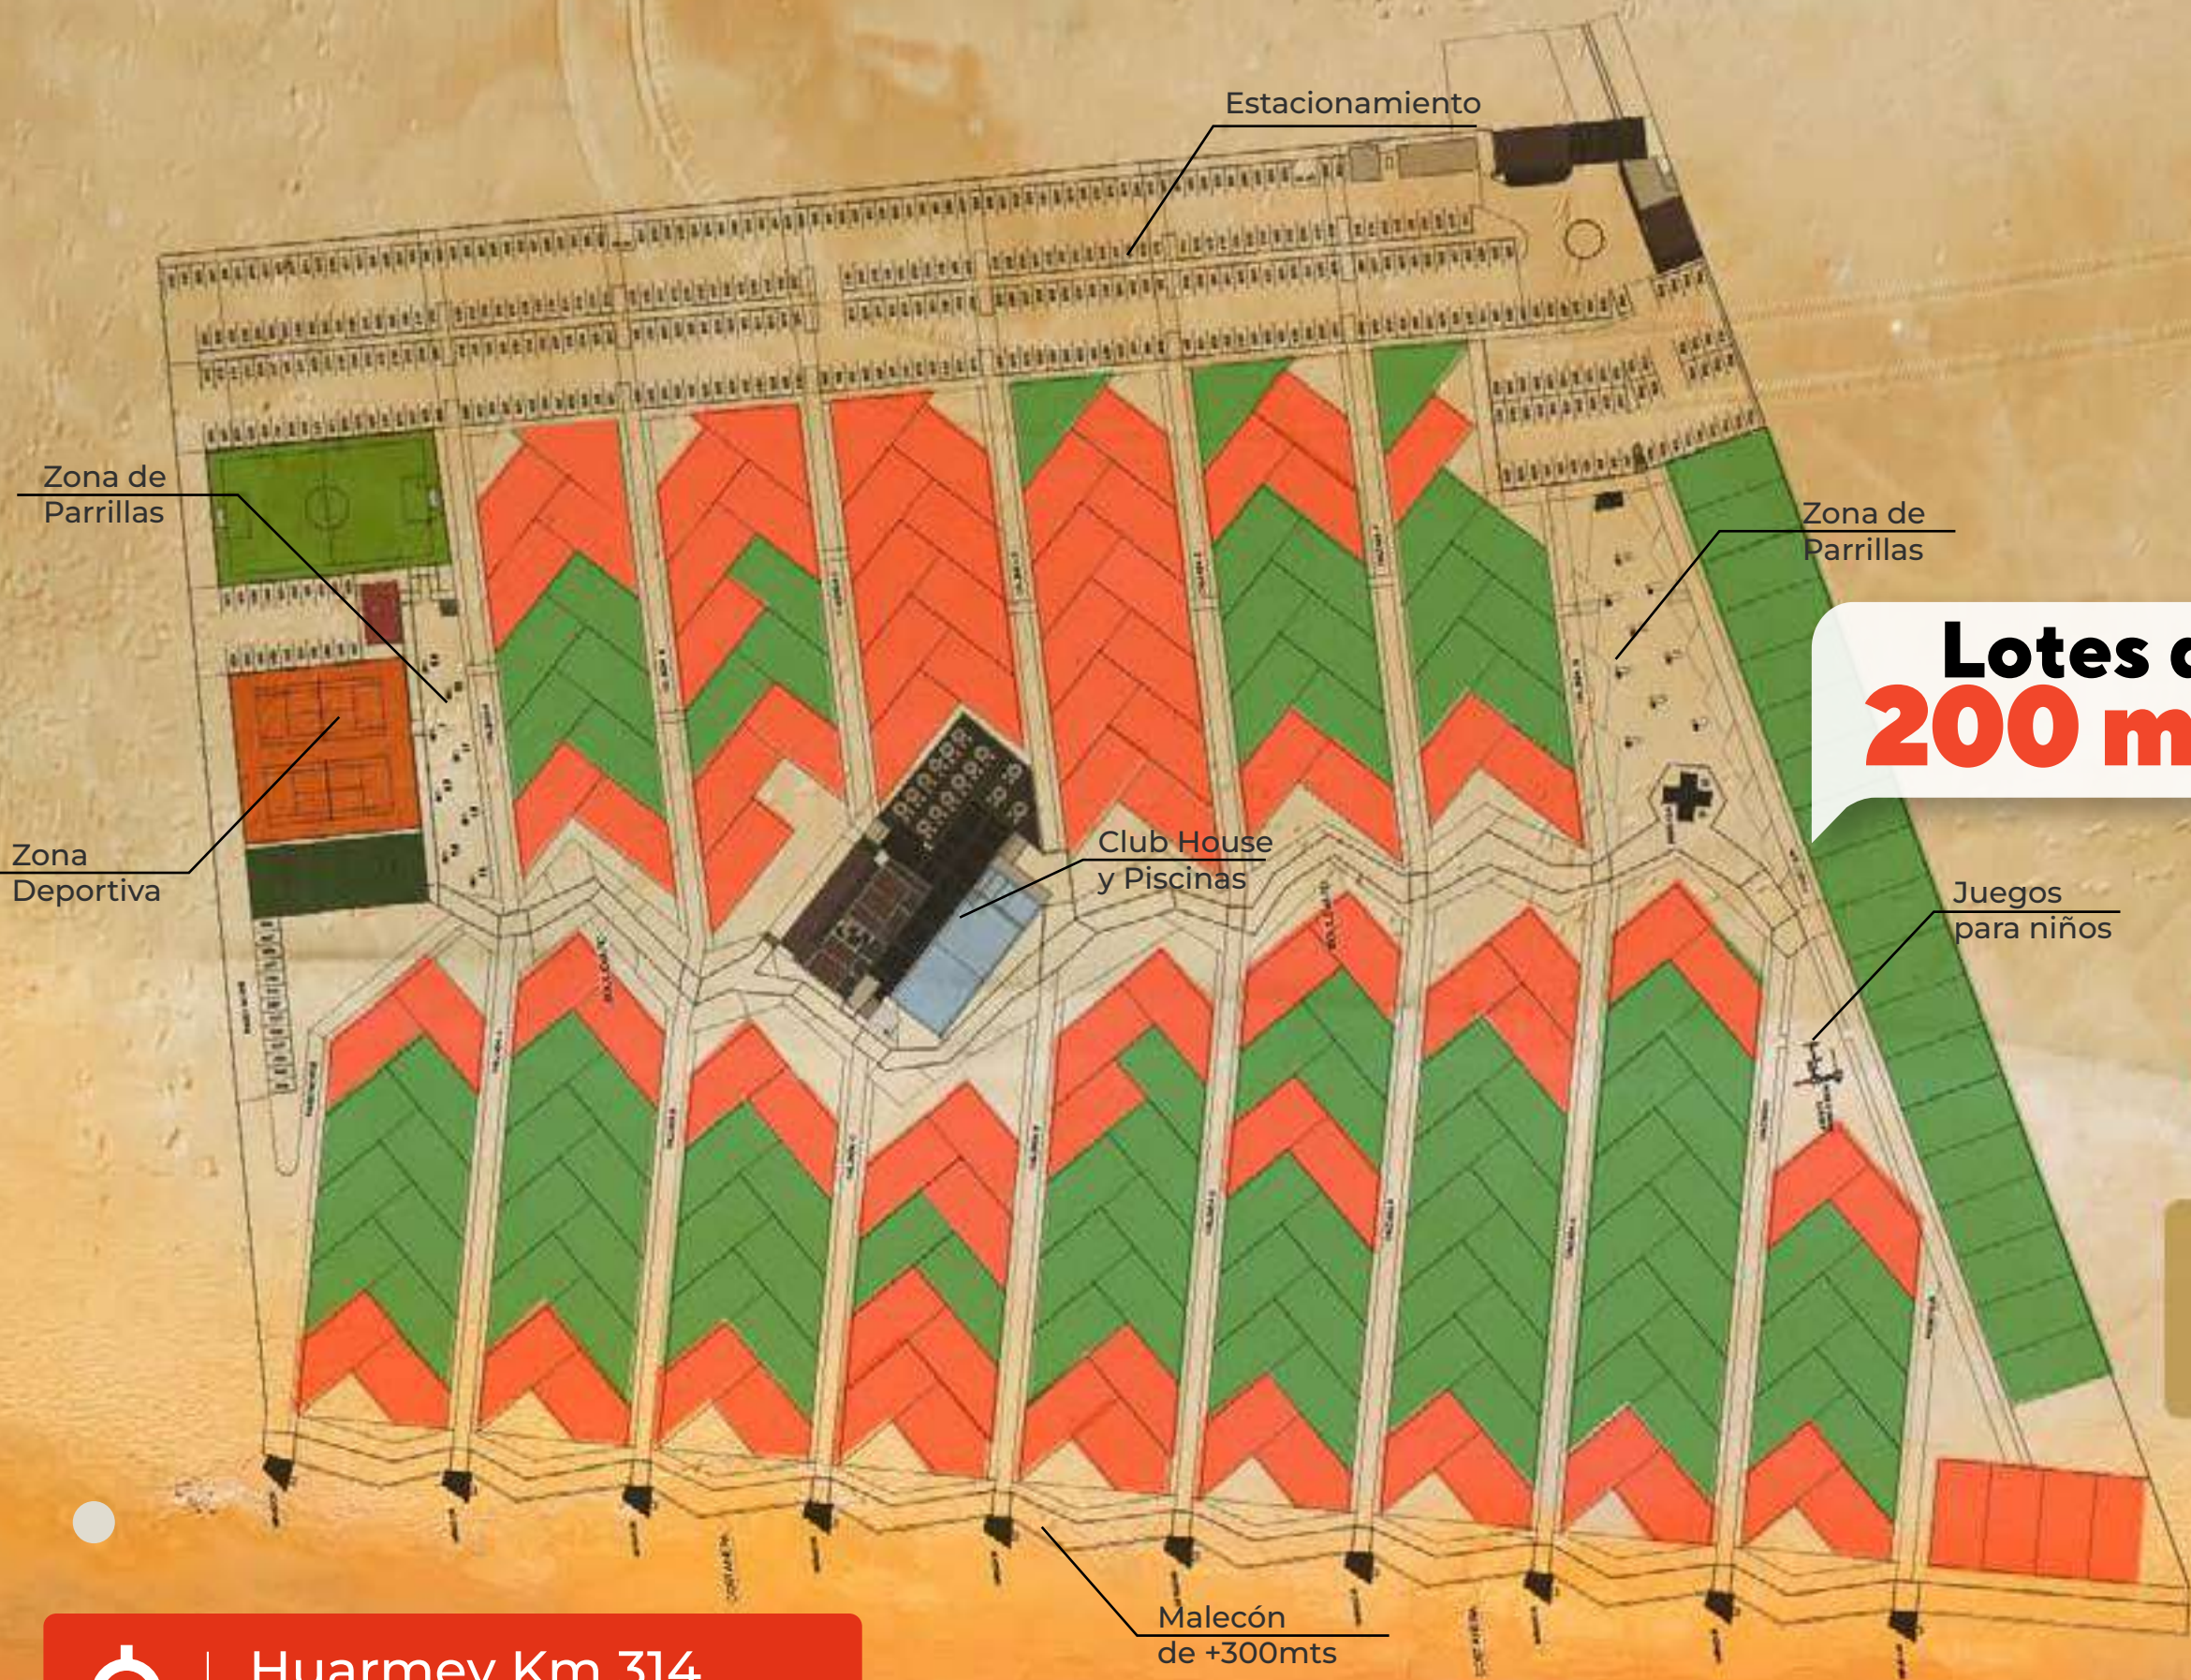

Cómo llegar

Panamericana Norte

Circuito de Playas Tuquillo

HUARMY

Río Huarney

Quedan **Pocos Lotes**

 **Condominio Entregado**

Lotes de 200 m²

-  Lotes Vendidos
-  Lotes Disponibles

Últimos Lotes disponibles CON VISTA AL MAR

 **Huarmey Km 314 Panamericana Norte**

- Zona de Parrillas
- Juegos para niños
- Malecón de +300mts

 **Condominio en Construcción**

Lotes de 200 m²

-  Lotes Vendidos
-  Lotes Disponibles

Lotes disponibles **CON VISTA AL MAR**

 **Huarmey Km 314 Panamericana Norte**

 **Tour Virtual**

Sé parte de nuestros Condominios Club Playa en Huarmey ¡en las mejores playas del Norte Chico!

Malecón de
300 metros
lineales de
playa

Juegos para
niños dentro de
un **condominio**
privado

Zona Deportiva Club House con Piscina y **Áreas de Entretención Familiar**

“Casa Modelo”
Diseños prácticos y modernos que permiten un veraneo sencillo y con todo a la mano