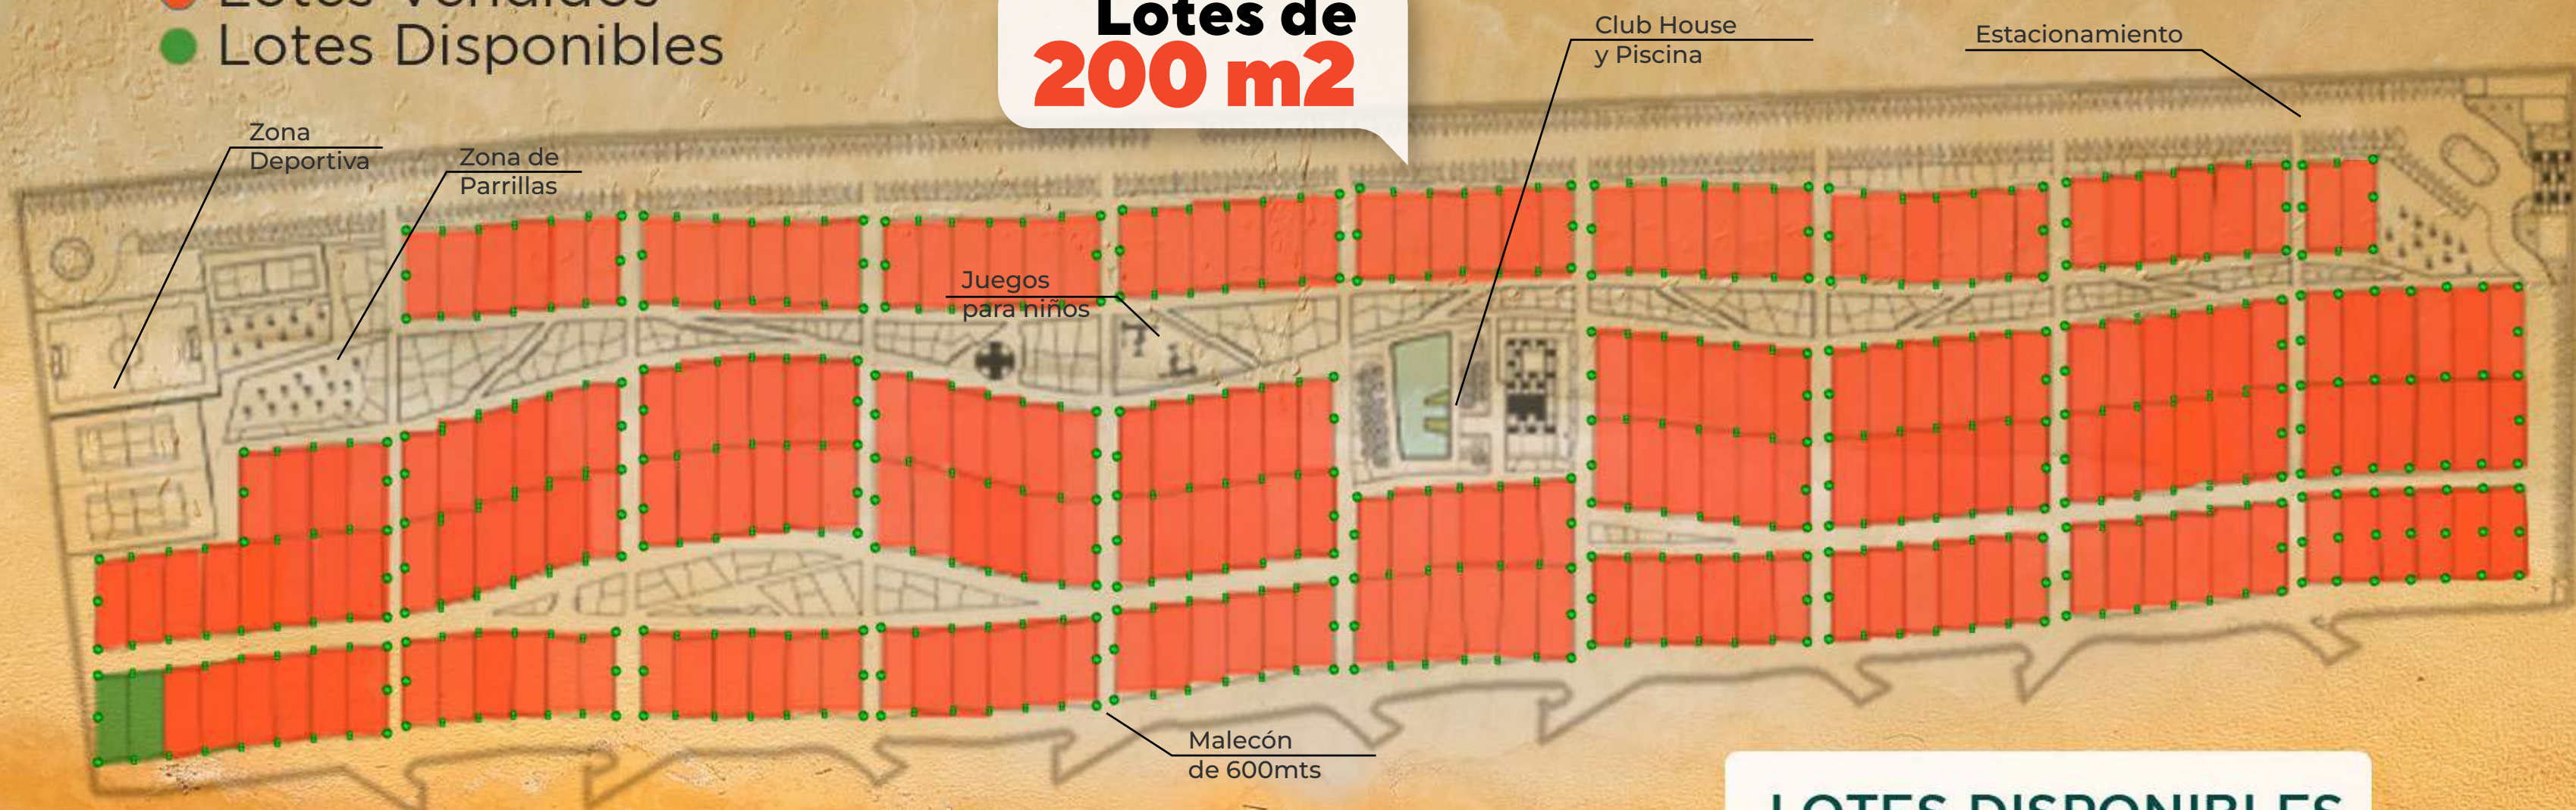

 **AHORA O NUNCA**

**QUEDAN POCOS LOTES
FRENTE AL MAR**

KM 3 Autopista a Salaverry
Trujillo

Quedan **pocos lotes**

- Lotes Vendidos
- Lotes Disponibles

**Lotes de
200 m²**

**LOTES DISPONIBLES
CON VISTA AL MAR**

Tour Virtual

 **Condominio
Entregado**

A 15 minutos de la ciudad de Trujillo

Cómo llegar

ZERKANA
CONDOMINIO CLUB DE PLAYA

Entregado

SALAVERRY

MOCHE

TRUJILLO

Óvalo
La Marina

Sé parte de Zerkana, un Condominio Club Playa que lo tiene TODO

Disfruta de:

Club House
+ Piscinas

Canchas
Deportivas

Malecón
de +600m

Juegos
para Niños

Zona
Parking

Zona de
Parrillas

Pet
- friendly

**Malecón de
600 metros
lineales
de Playa**

**Juegos
para Niños
dentro de un
condominio
privado**

Casas con diseños modernos que permiten un veraneo tranquilo y con todo a la mano.